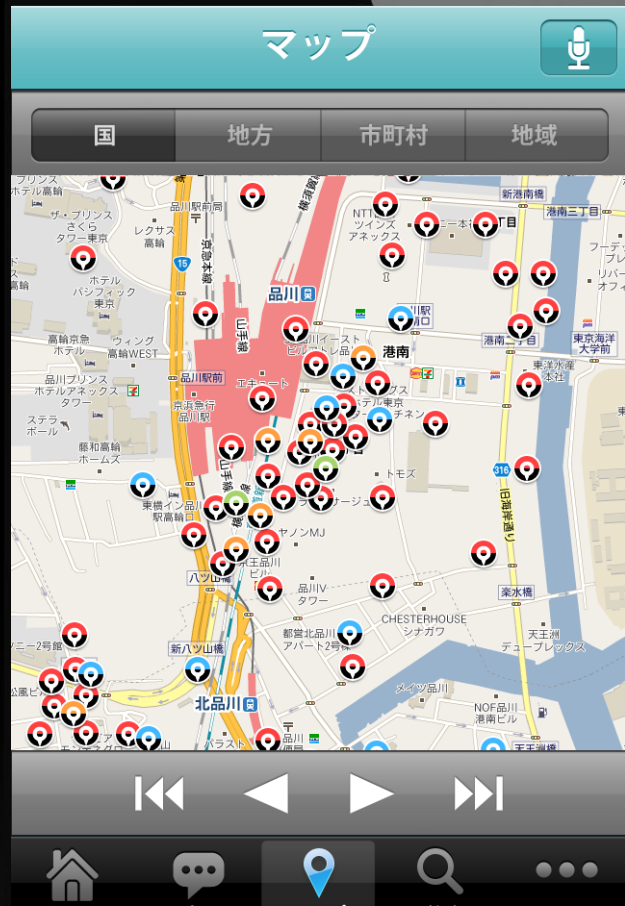

Voice Time Capsule

これは、スマートフォンを使った
音声のサービスです

現在のWebサービスは、主に視覚を使うサービスが主流

サービスイメージ1 タイムカプセル

copy rights reserved by Andrew 94

- 位置
- 時間
- コンテンツ(音声)

サービスイメージ2 留守番電話

今日誕生日です！
で、バイトで働いてきます

お誕生日おめでとう

お誕生日おめでとう、
バイトがんばって！

お誕生日おめでとう

みんなが、あなたの声に
声のメッセージを録音

リアルタイムモード 声による場の共有

実際のいる場所が遠隔であっても

いっしょにテレビを見ているような感覚を提供

ビジョン