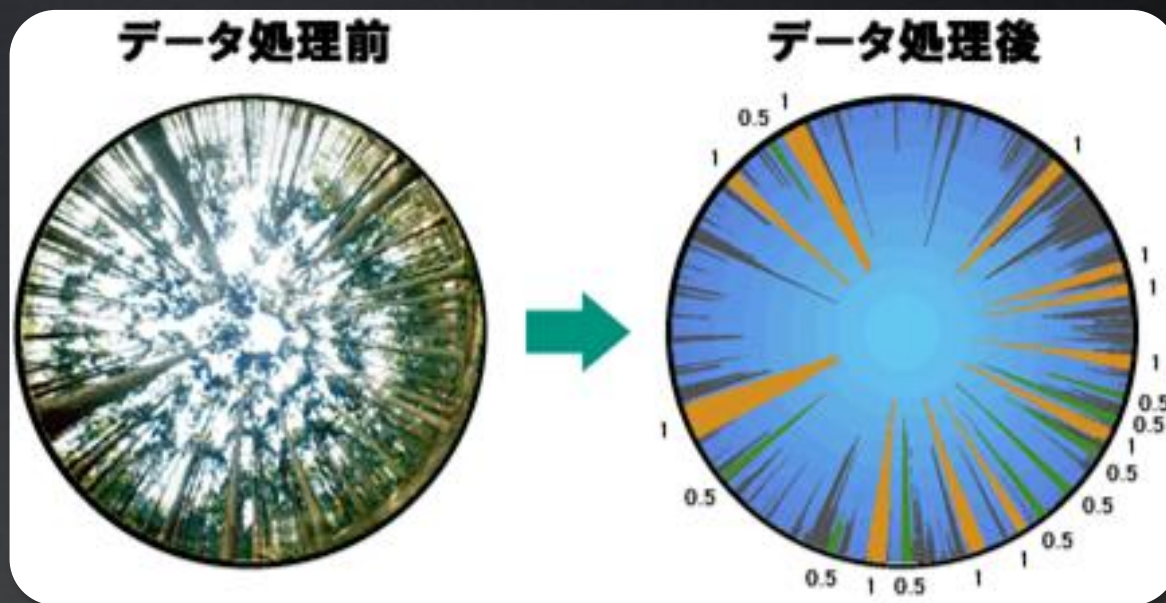

- 石川県林業試験場との共同開発
- 日本林学会大会研究発表(2004年4月)
- 財団法人石川県産業創出支援機構 平成15年度研究開発助成金対象事業